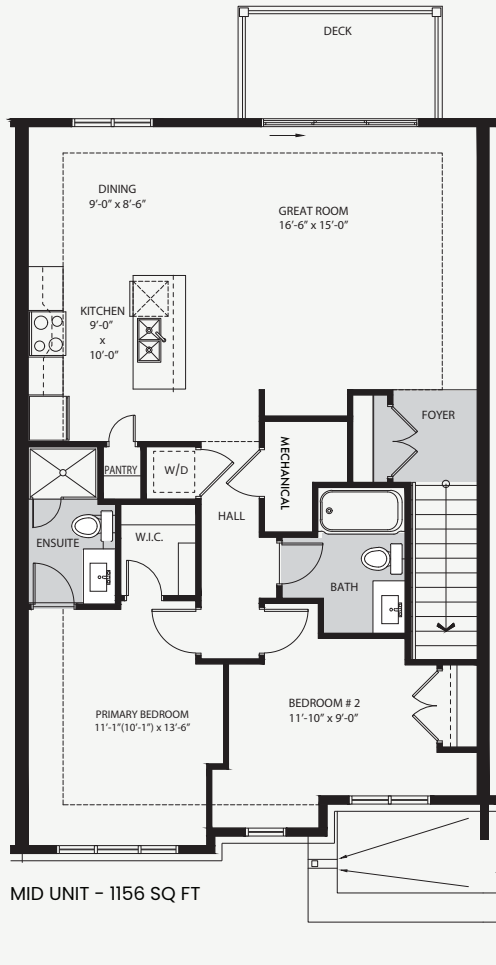

PRIMROSE

2 2 UPPER FLOOR | 1156 SQ FT - 1195 SQ FT

MID UNIT - 1156 SQ FT

END UNIT - 1162 SQ FT

PRIMROSE SPECIAL
STREET END UNIT - 1195 SQ FT

MID UNIT (ELEV.2) - 1162 SQ FT