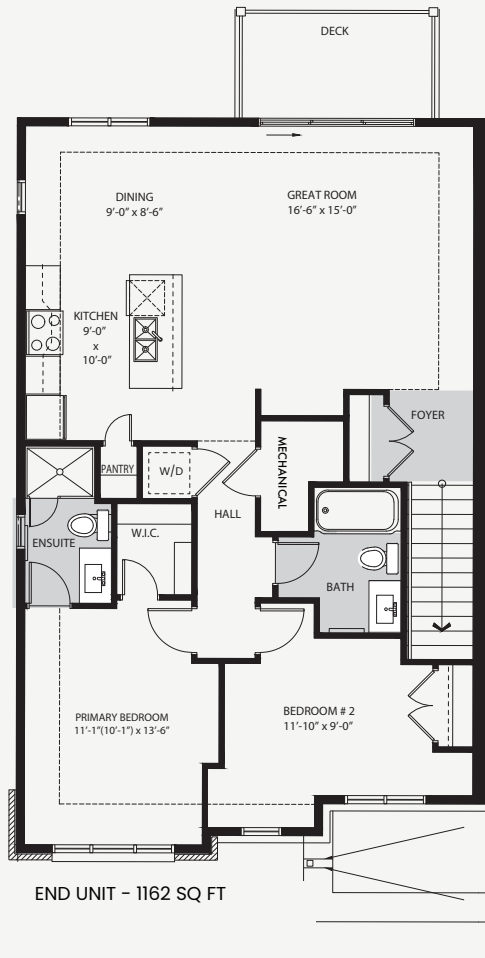

PRIMROSE

2 2 UPPER FLOOR | 1156 SQ FT - 1195 SQ FT

MID UNIT - 1156 SQ FT

END UNIT - 1162 SQ FT

PRIMROSE SPECIAL
STREET END UNIT - 1195 SQ FT

MID UNIT (ELEV.2) - 1162 SQ FT