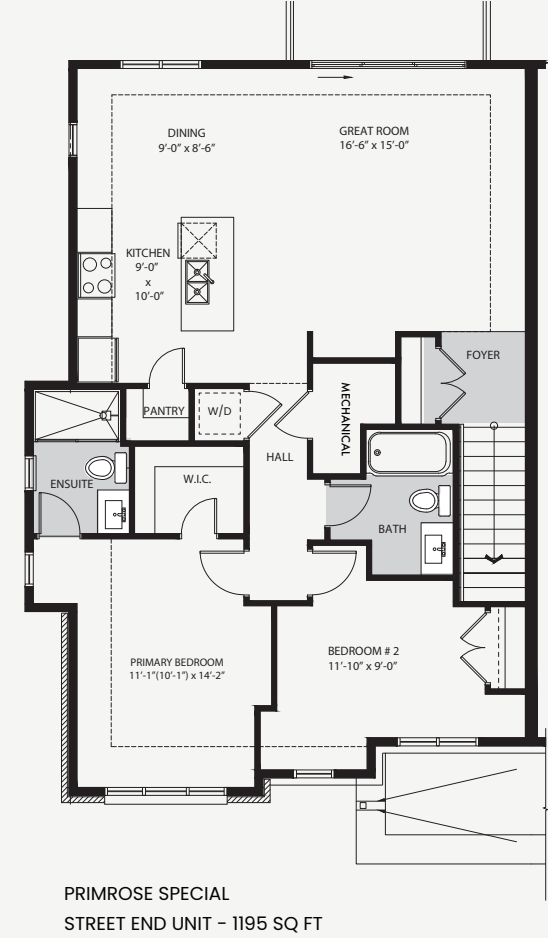

PRIMROSE

2 2 UPPER FLOOR | 1156 SQ FT - 1195 SQ FT

MID UNIT - 1156 SQ FT

END UNIT - 1162 SQ FT

PRIMROSE SPECIAL
STREET END UNIT - 1195 SQ FT

MID UNIT (ELEV.2) - 1162 SQ FT